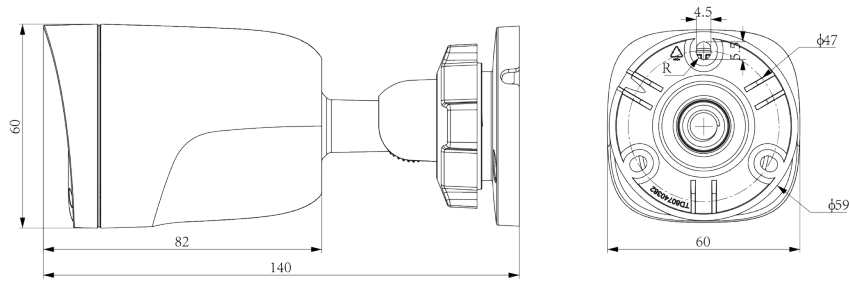

Габаритные размеры в мм

Аксессуары

Устанавливается без дополнительных кронштейнов и коробок