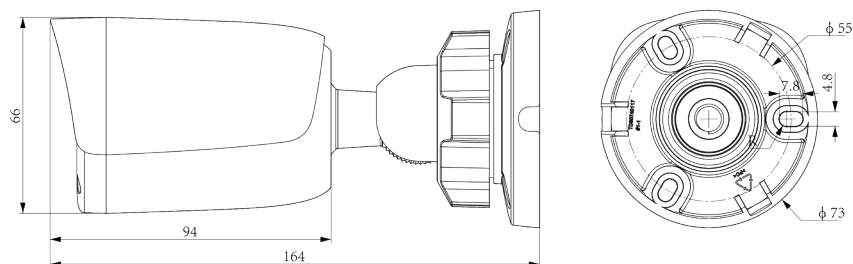

Габаритные размеры в мм

Аксессуары

TC-C3xJx

TC-C3xWx

TC-C3xQx

TC-C3xUx

TC-C3xGx

Монтаж
на стену

Монтажная коробка
TC-P54BM Спеc: V5

Монтаж
на столб

Монтажная коробка
TC-P54BM Спеc: V5

+

A36