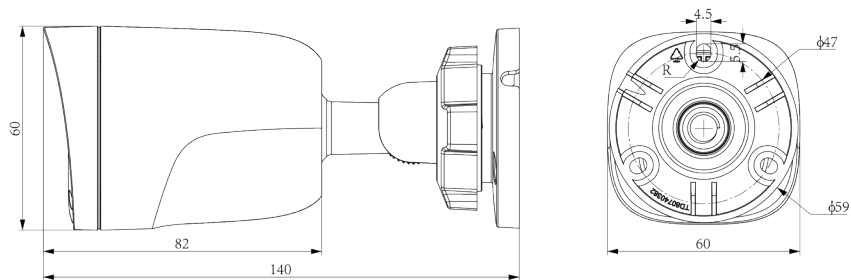

Габаритные размеры в мм

Аксессуары

TC-C3xJx

TC-C3xWx

TC-C3xQx

TC-C3x4x

TC-C3xUx

TC-C3xGx

Монтаж на стену

Монтажная коробка TC-P54BM Спец: V5

Монтаж на столб

Монтажная коробка TC-P54BM Спец: V5

+

A36